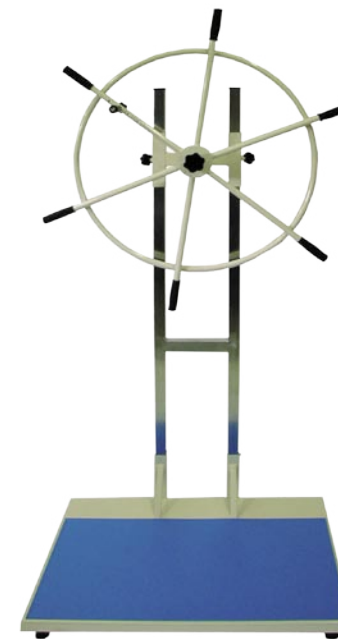

ruote dei lapidari lapidary's wheels

RUOTA DEI LAPIDARI A PARETE
Struttura in acciaio verniciato con parte scorrevole cromata. Ruota regolabile in altezza. Frizione per graduare lo sforzo. Dimensioni: Altezza cm. 160 Larghezza cm. 110 Profondità cm. 30

WHEEL BY LAPIDARY
With painted steel frame and chromium-plated sliding parts. The wheel is adjustable in height. Provided with clutch for resistance regulation.
Size: Height 160 cm. Width 110 cm. Depth 30 cm.

RUOTA DEI LAPIDARI A PAVIMENTO
Struttura in acciaio verniciato con parte scorrevole cromata. Ruota regolabile in altezza. Frizione per graduare lo sforzo. La base della struttura è in acciaio verniciato con antiscivolo. Dimensioni: Base: cm. 90x60 Ingombro Altezza cm. 160 Larghezza cm. 110 Profondità cm. 66.

WHEEL BY LAPIDARY ON FLOOR
With painted steel frame and chromium-plated sliding parts. The wheel is adjustable in height. Provided with clutch for resistance regulation. Base steel frame with anti slip.
Size: Base: 90x60 cm. Dimensions: Height 160 cm. Width 110 cm. Depth 66 cm.