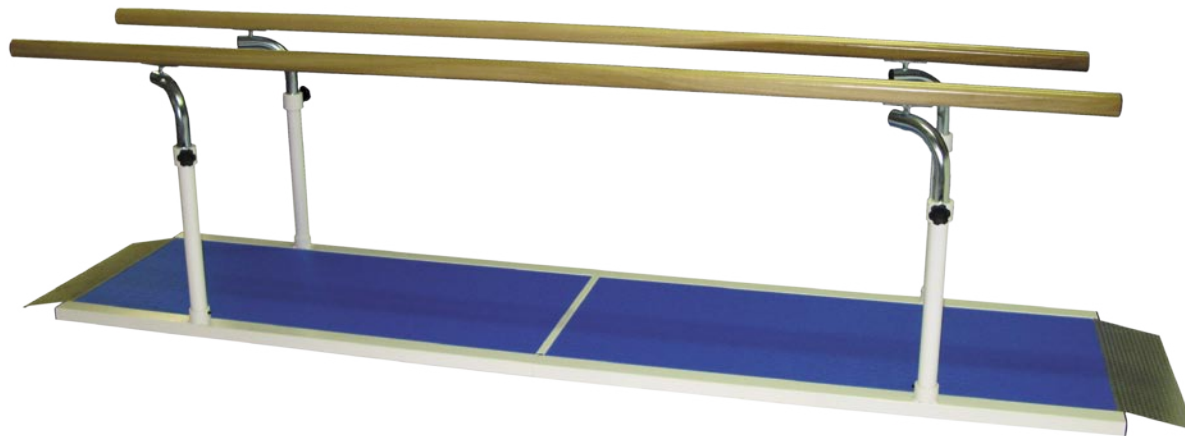

parallela parallel bars

PARALLELA PER DEAMBULAZIONE

piano di camminamento in legno rivestito in materiale antiscivolo colore blu. Rampe di accesso in alluminio antiscivolo, per favorire l'accesso in carrozzella. Corrimano in legno a forma anatomica regolabile in altezza da cm. 70 a cm. 100 e in larghezza da cm. 40 a cm. 88.

Le dimensioni sono: lunghezza della base e dei corrimano: cm. 300, larghezza della base: cm. 70, larghezza della tavola: cm. 59, larghezza dei corrimano: da cm. 40 a cm. 88, altezza: da cm. 70 a cm. 100. La base è divisa in due parti da cm. 150 cad. (questo per agevolare sia il montaggio che il trasporto). Gambe zincate e rullate per aumentare la resistenza su pressione verticale. La regolazione dei corrimano è effettuata mediante volantino. Ogni sede rullata viene segnalata da un grano pressore in modo da facilitarne l'individuazione. Ad ogni sede rullata il corrimano si fermerà a questo punto si chiuderà il volantino. Disponibile anche nella versione da mt. 4

PARALLEL BARS

Deambulation parallel bars wooden footboard with anti slip covering colour blue. Anti slip ramps. Height adjustable wooden handrails form 70 cm. to 100 cm., width from 40 cm. to 88 cm. Size: length for the base and handrails: 300 cm. , width of the base: 70 cm. , width of the board: 59 cm., width of the handrails: from 40 to 88 cm., height : from 70 to 100 cm. The base is divided up in two sections of 150 cm. each (in order to ease assembly and transport). The galvanized adjusting tubes to be fitted with new ribs to increase vertical stability. The handrails are adjusted by means of a hand wheel. Each rib is market by a dowel in order to spot is better. The handrails stop at each rib. When the rib is reached, the hand wheel must be closed.

Models available: length for the base and handrails: 400 cm.

Modello / Model	Dimensioni / Size	Codice / Code
PARALLELA PARALLEL BARS	300X70X70-100	3042
PARALLELA PARALLEL BARS	400X70X70-100	3042L